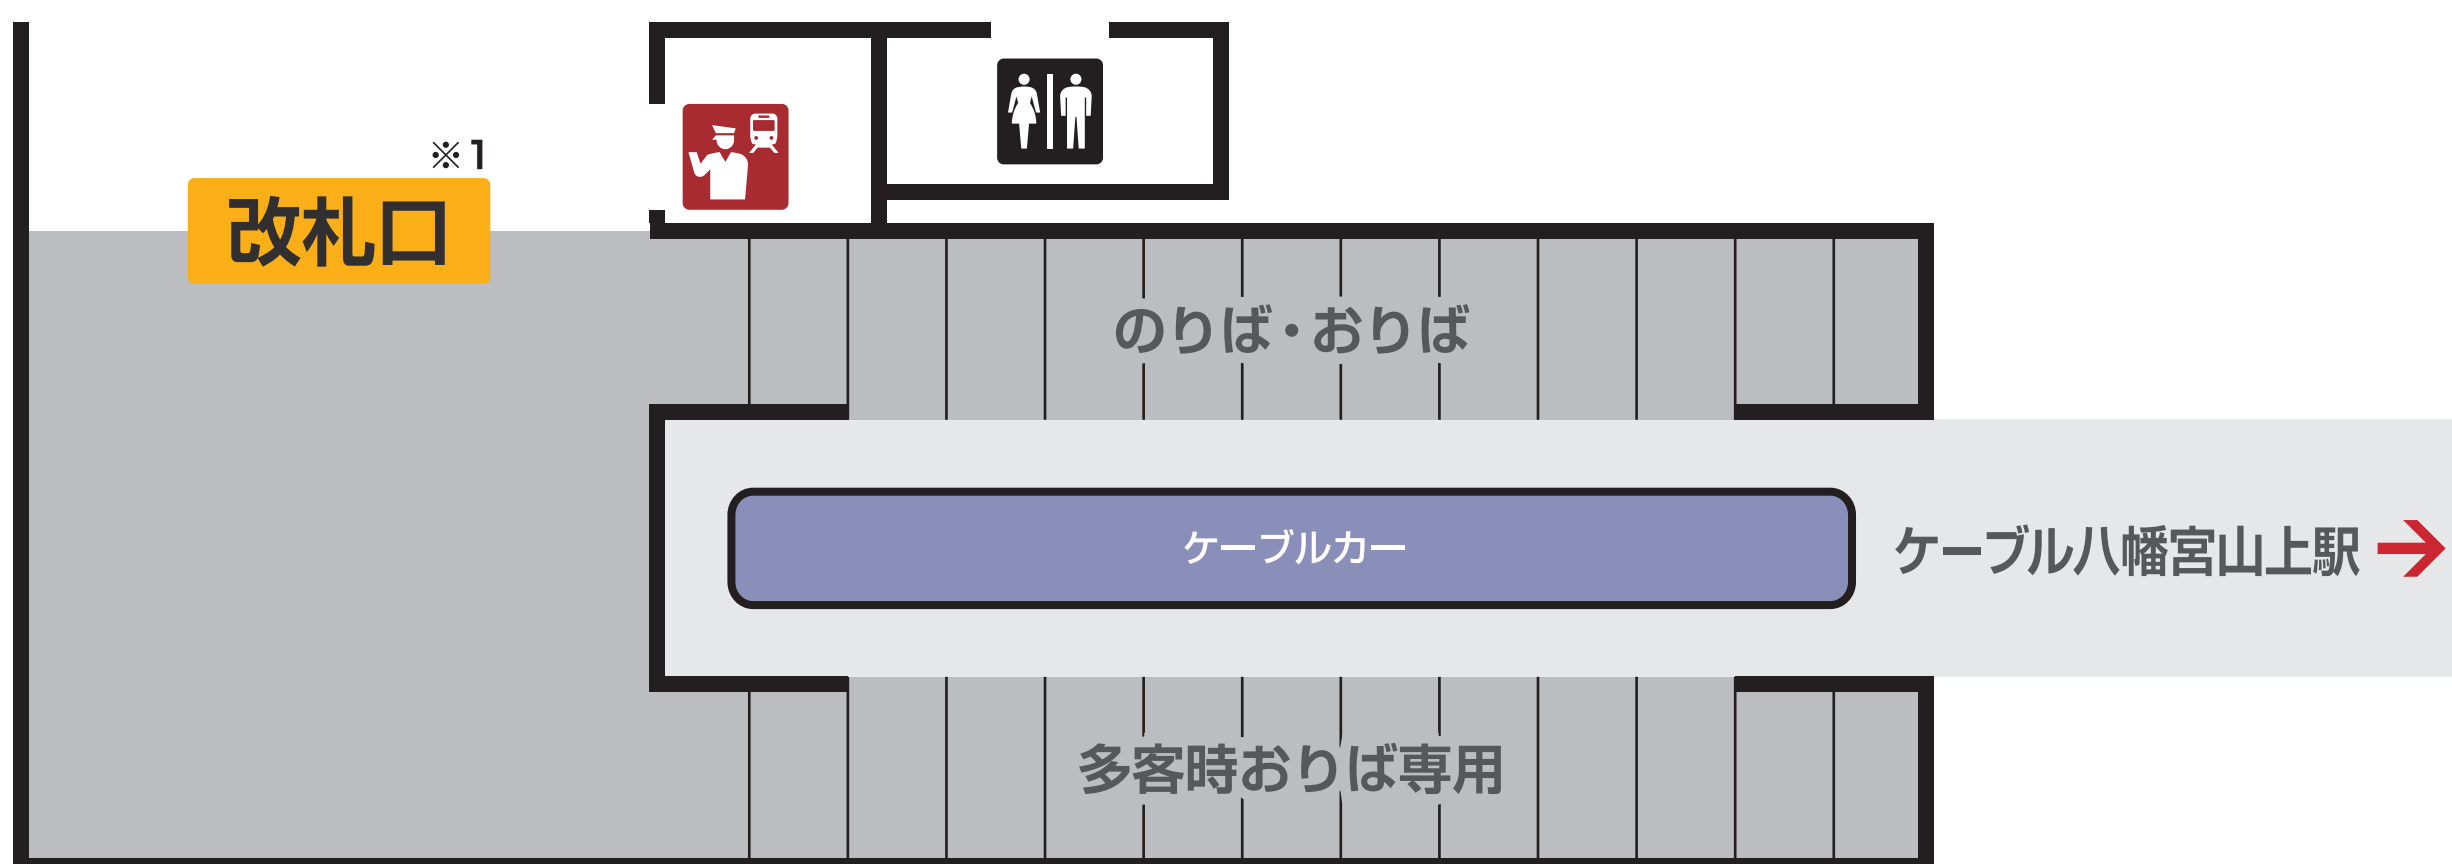

⚠ バリアフリー設備はございません。

※1 改札口 一部時間帯駅係員が不在となる場合がございます。

駅の設備	設備の見方
 駅事務室/鉄道案内所(インフォステーション)	 ← 改札口の外にある設備
 トイレ	 ← 改札口の内にある設備
 AED(自動体外式除細動器)	