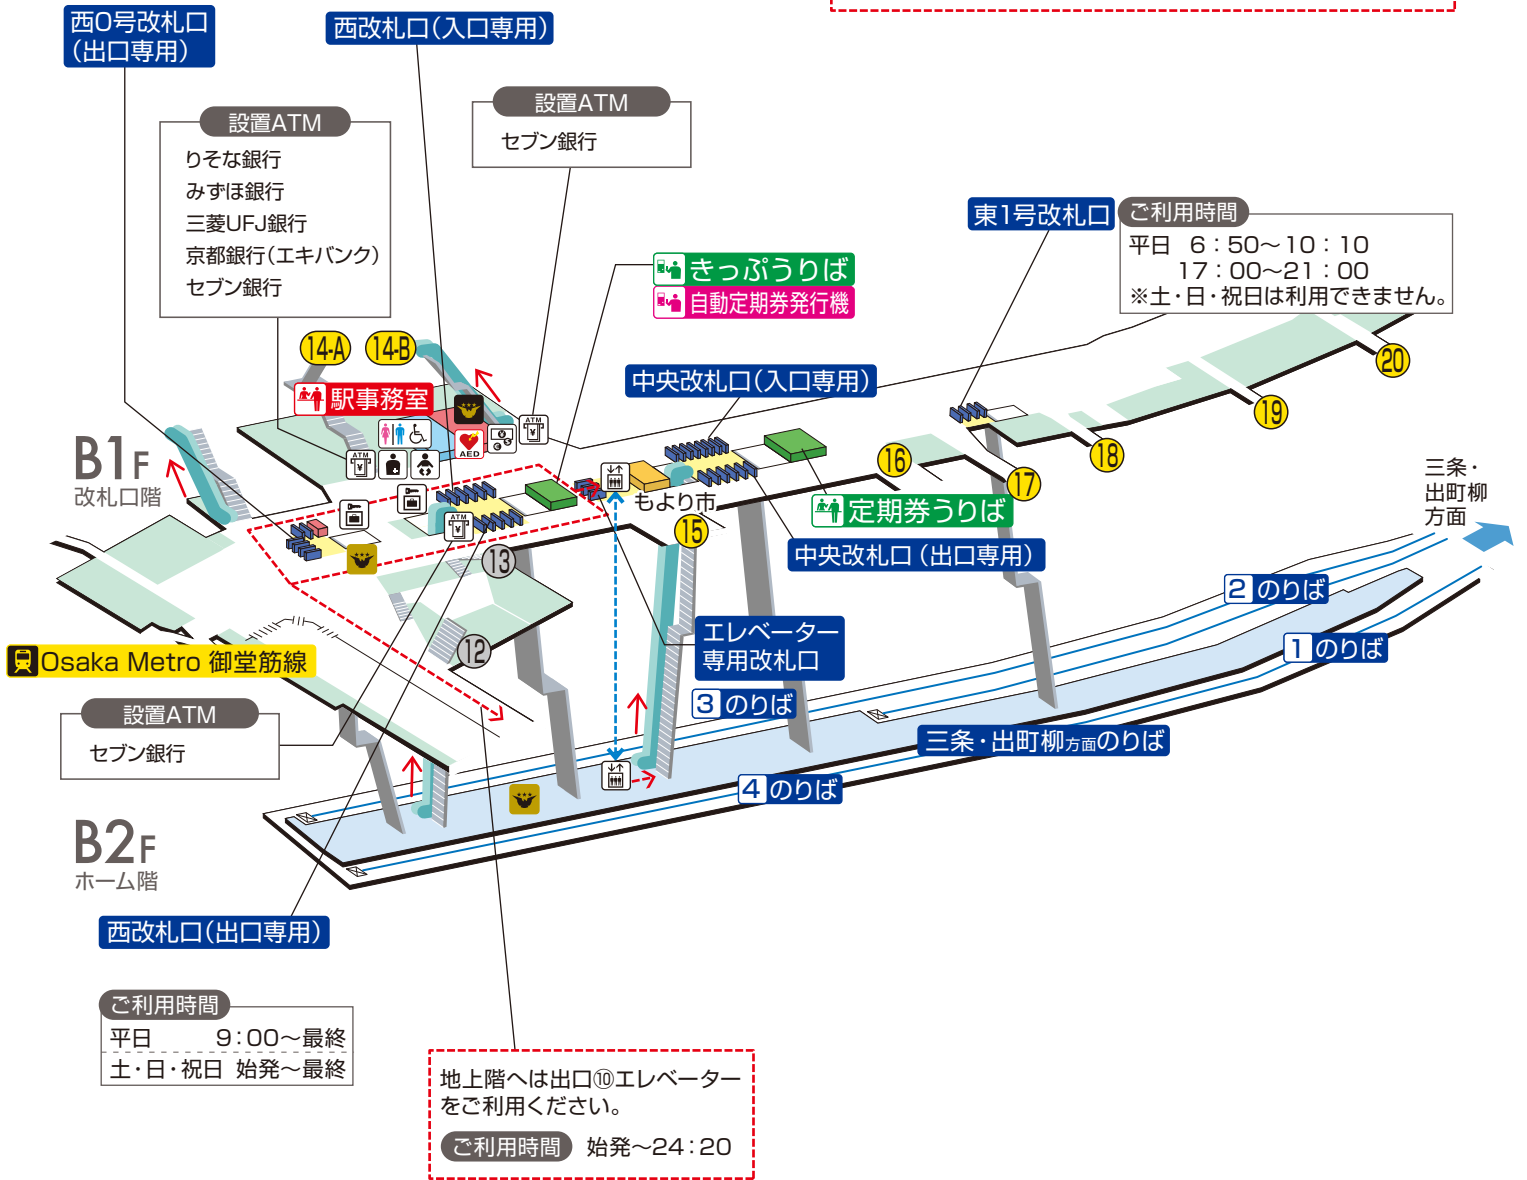

淀屋橋駅 / Yodoyabashi

出入口の閉鎖について

⑪ ⑫ ⑬ 出入口について

2020年10月1日(木) ~ 2025年夏頃(予定)

階段	改札内・コンコース	通路	エレベーター経路
エスカレーター	ホーム	施設	バリアフリー経路
改札口	ベビーキープ・ベビーシート	ATM	タクシーのりば
エレベーター	AED (自動体外式除細動器)	コインロッカー	バスのりば
車いす利用可能トイレ	オストメイト	プレミアムカー券・ライナー券 キャッシュレス券売機	出入口番号
外貨両替機			

2024.8.11 現在