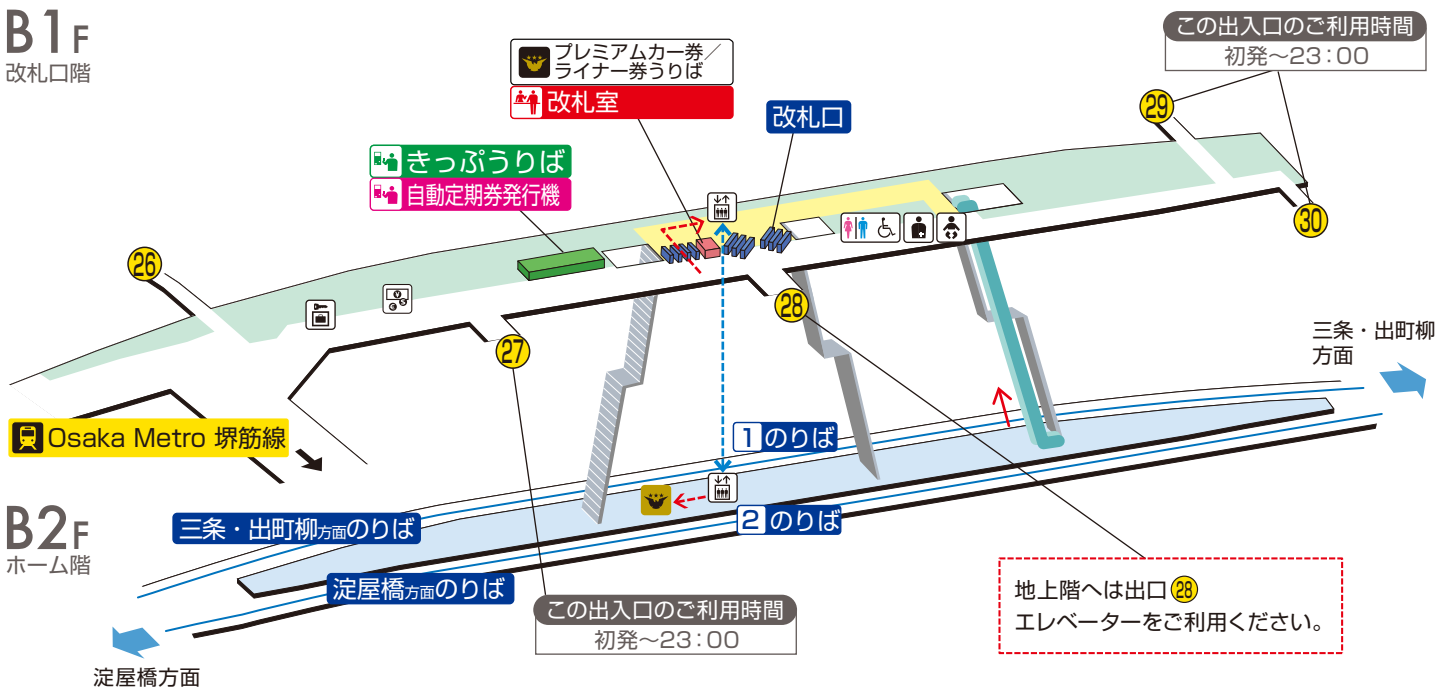

北浜駅 / Kitahama

B1F
改札口階

	階段		改札内・コンコース		通路		エレベーター経路
	エスカレーター		ホーム		施設		バリアフリー経路
	改札口		ベビーキープ・ベビーシート		外貨両替機		出入口番号
	エレベーター		オストメイト		コインロッカー		
	車いす利用可能トイレ		プレミアムカー券/ライナー券うりば		プレミアムカー券・ライナー券 キャッシュレス券売機		

2024.2.19 現在