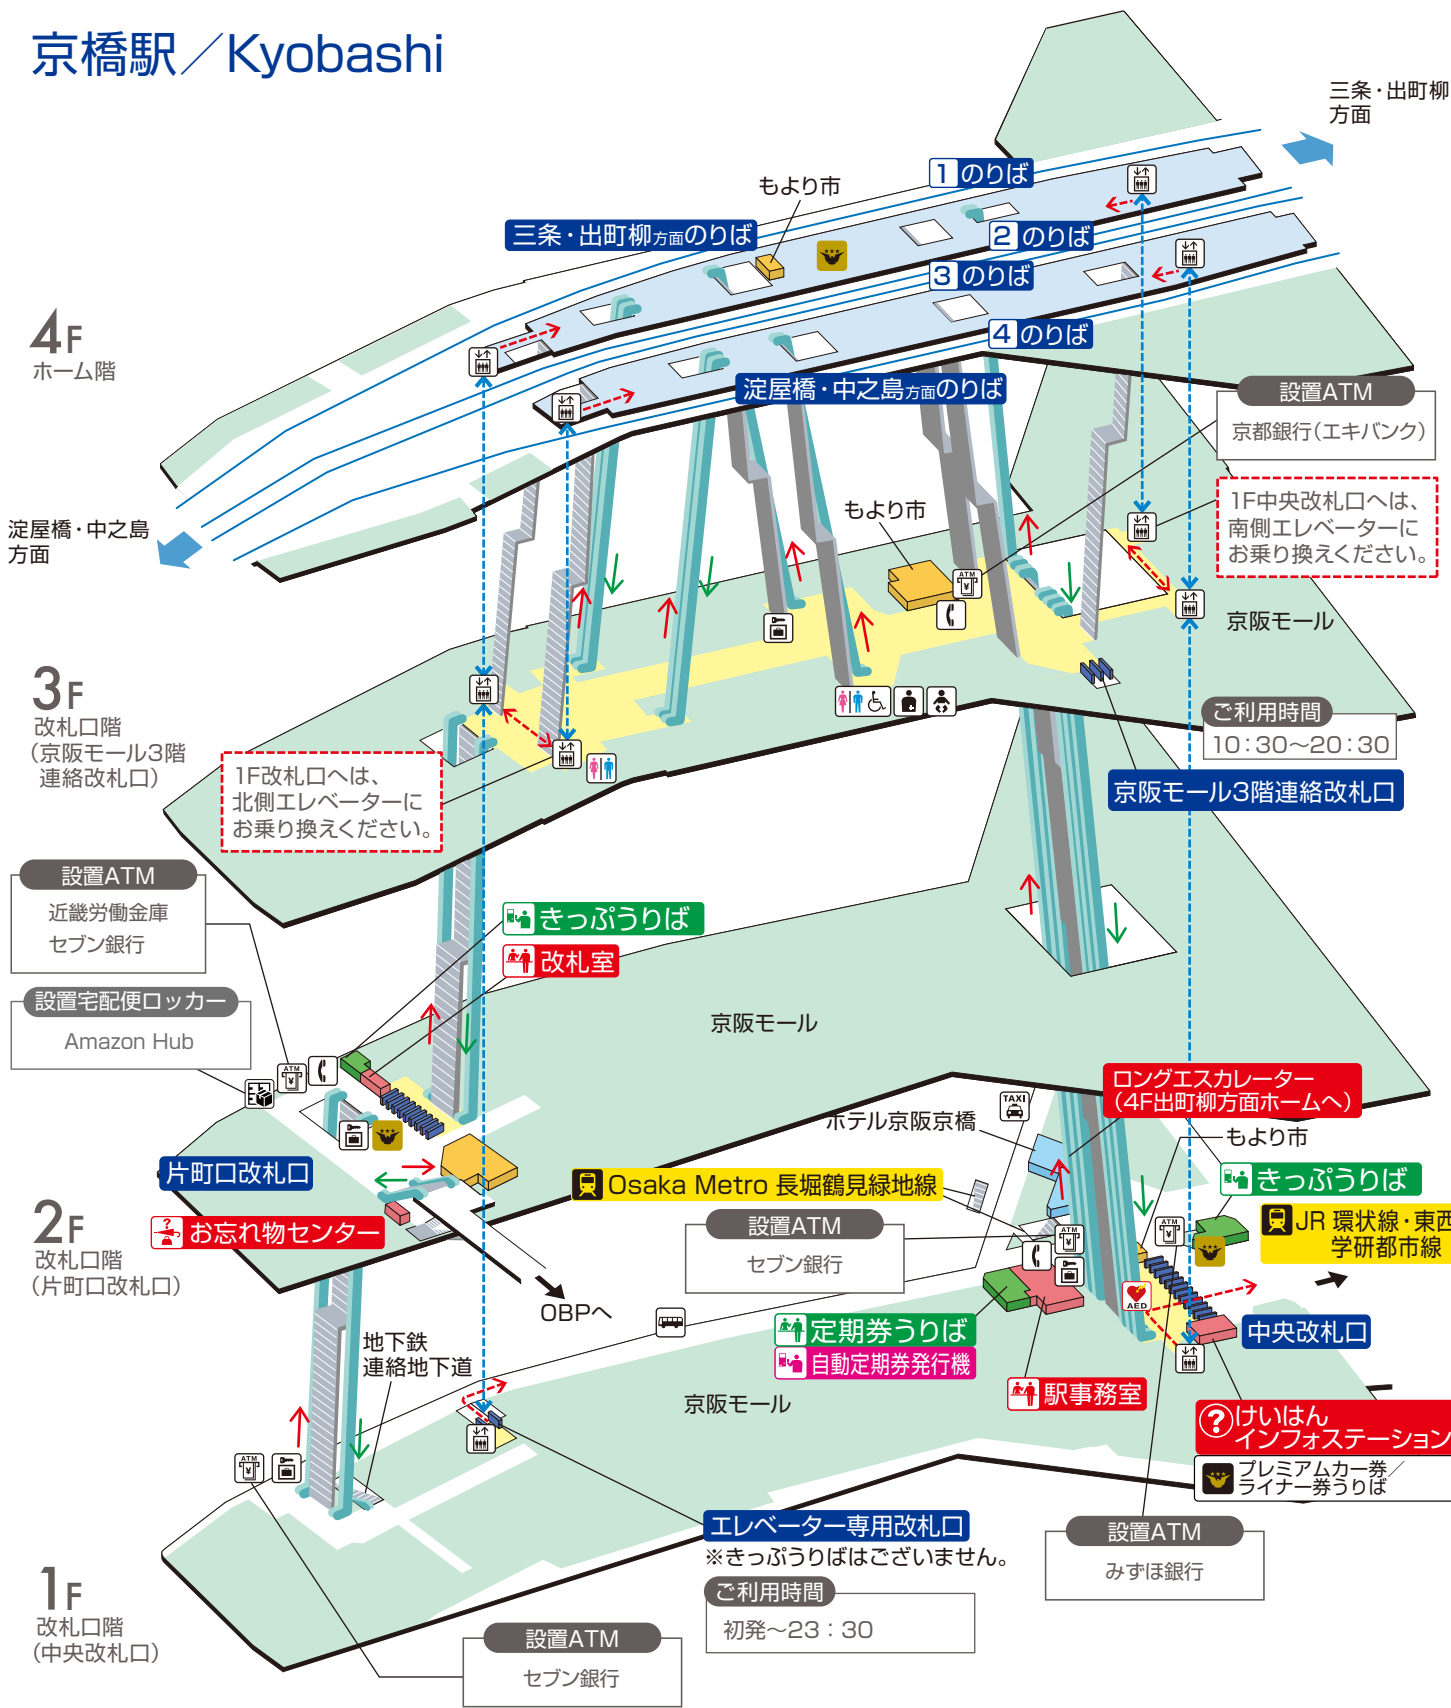

# 京橋駅 / Kyobashi

	階段		改札内・コンコース		通路		エレベーター経路
	エスカレーター		ホーム		施設		バリアフリー経路
	改札口		ベビーキープ・ベビーシート		電話		TAXI タクシーのりば
	エレベーター		オストメイト		コインロッカー		バスのりば
	トイレ		AED (自動体外式除細動器)		宅配便ロッカー		ATM
	車いす利用可能トイレ		プレミアムカー券/ライナー券うりば		プレミアムカー券/ライナー券 キャッシュレス券売機		