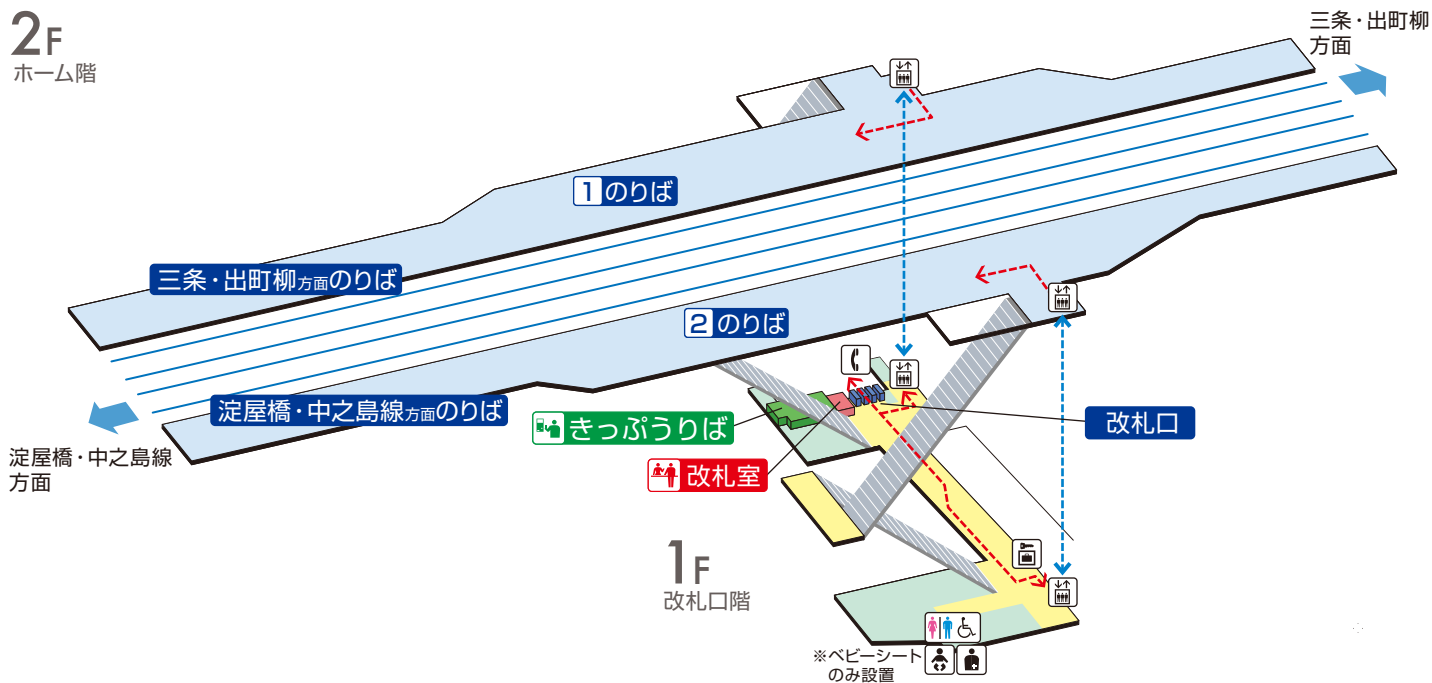

千林駅 / Sembayashi

2F
ホーム階

	階段		改札内・コンコース		通路		エレベーター経路
	改札口		ベビーキープ・ベビーシート		施設		バリアフリー経路
	エレベーター		電話		コインロッカー		
	車いす利用可能トイレ		オストメイト				

2023.12.14 現在