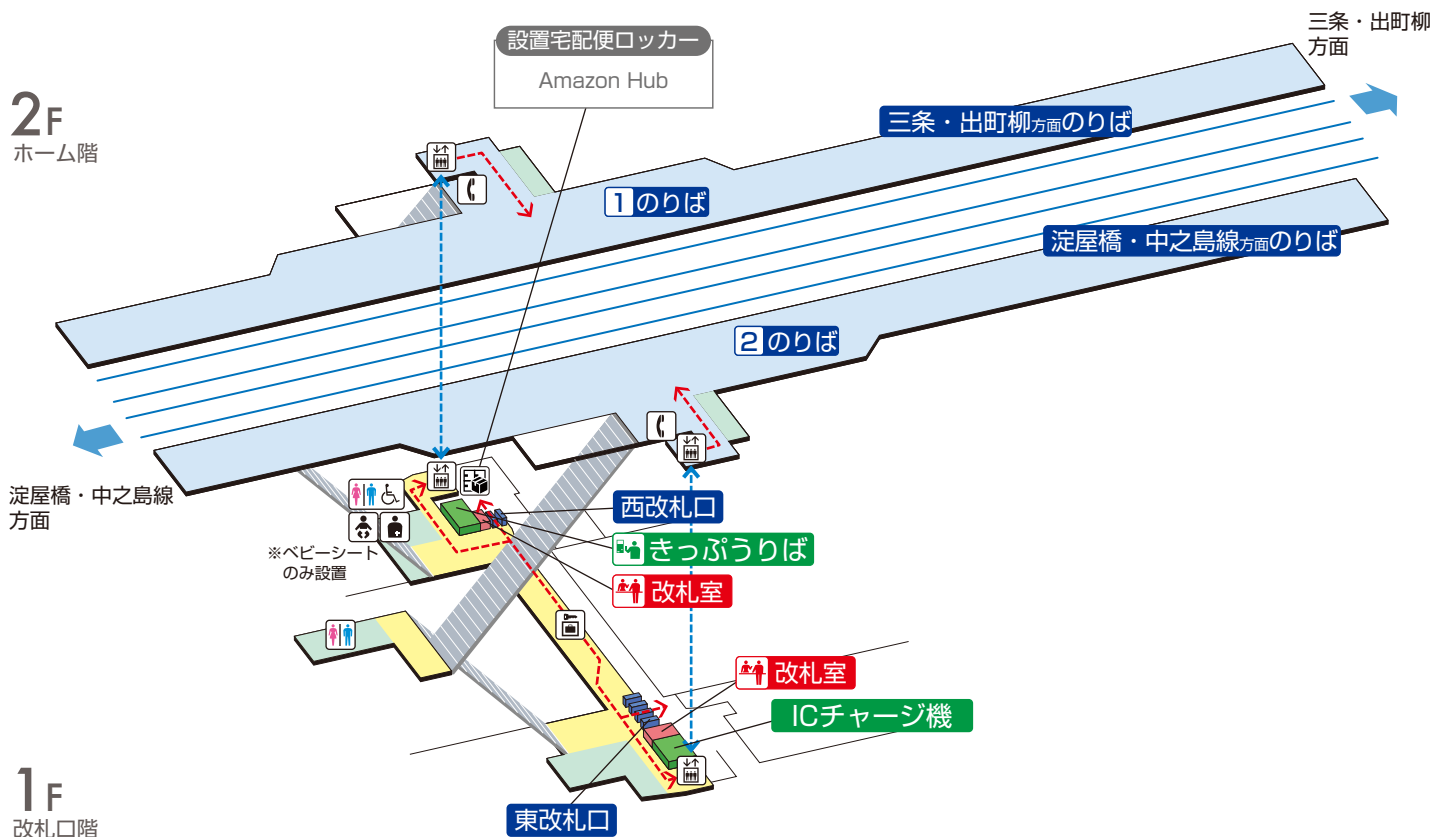

滝井駅 / Takii

※東改札口に券売機はございません。ICチャージ機で「乗車駅証明書」を発行し、ご乗車ください。

	階 段		改札内・コンコース		通 路		エレベーター経路
	改札口		ホーム		施 設		バリアフリー経路
	エレベーター		ベビーキープ・ベビーシート		電 話		コインロッカー
	トイレ		オストメイト		宅配便ロッカー		
	車いす利用可能トイレ						

2023.2.28 現在