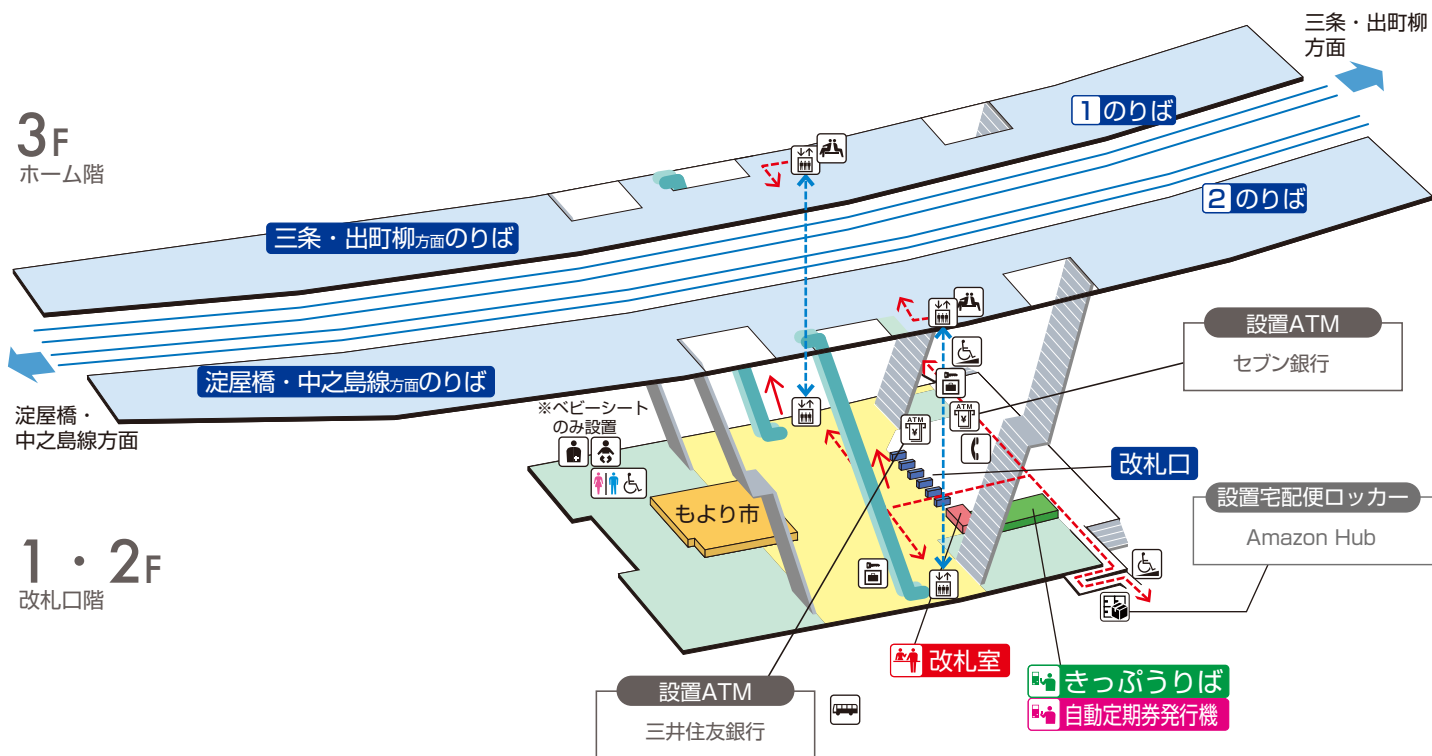

大和田駅 / Owada

	階 段		改札内・コンコース		通 路		エレベーター経路
	エスカレーター		ホ ーム		施 設		バリアフリー経路
	改 札 口		待 合 室		電 話		バスのりば
	エレベーター		ベビーキープ・ ベビーシート		コ ー ン ロ ッ カ ー		ATM
	車いす利用可能トイレ		オ ス ト メ イ ト		宅 配 便 ロ ッ カ ー		

2024.1.11 現在