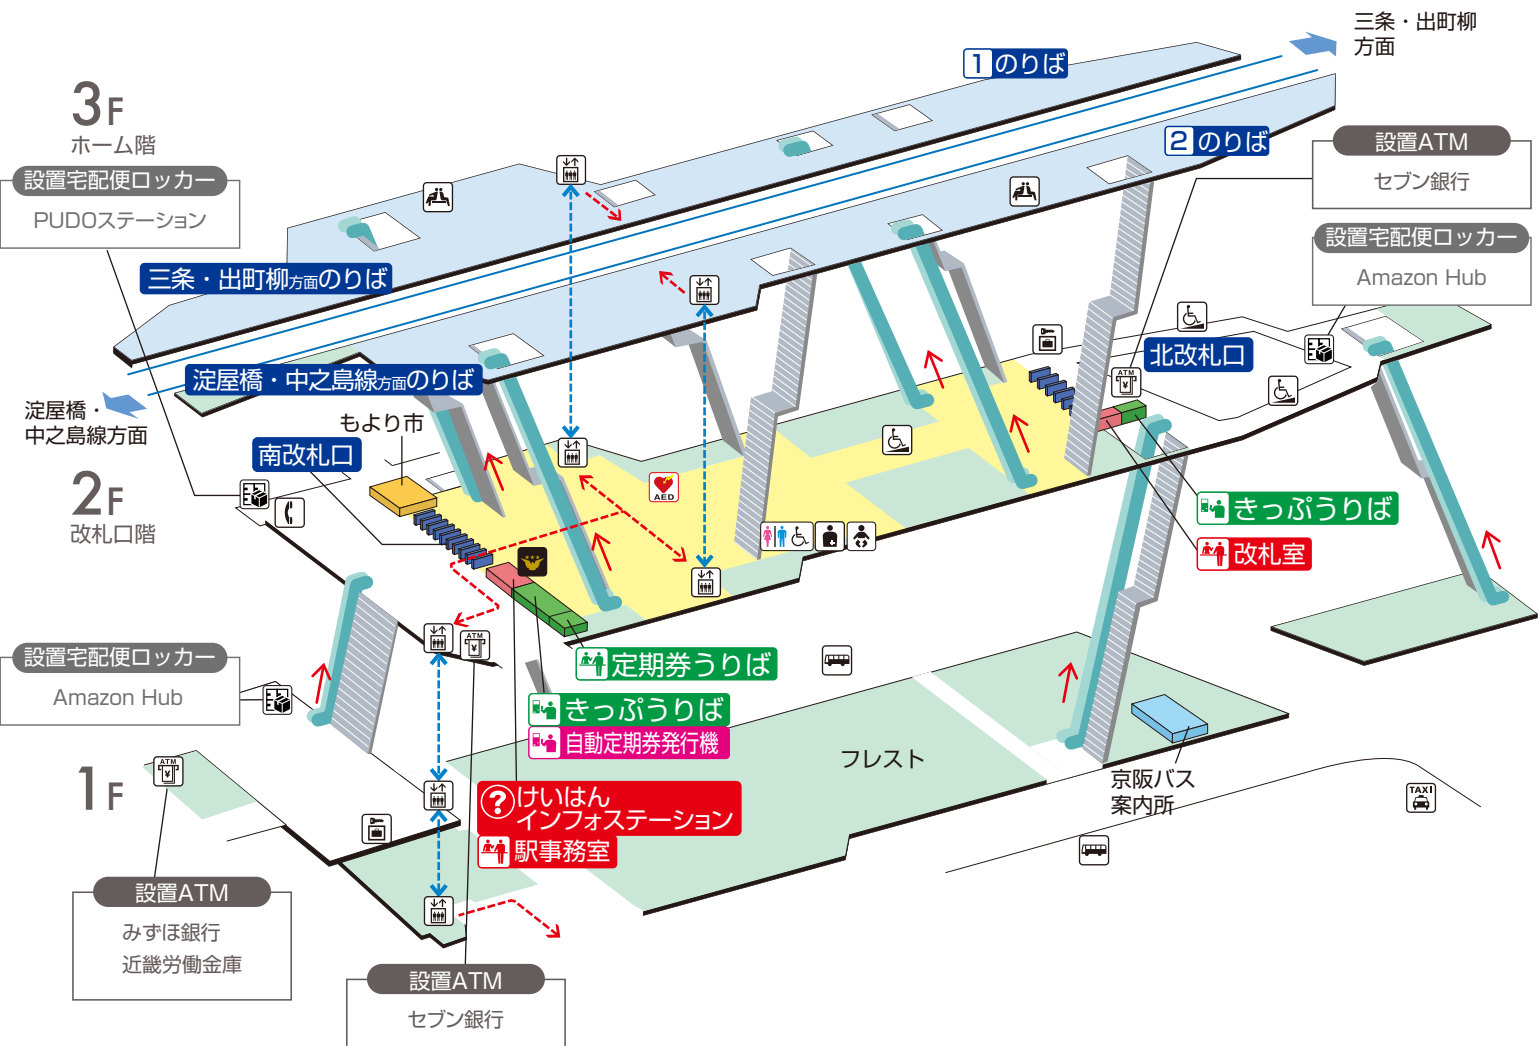

寝屋川市駅 / Neyagawashi

	階段		改札内・コンコース		通路		エレベーター経路
	エスカレーター		ホーム		施設		バリアフリー経路
	改札口		スロープ		電話		タクシーのりば
	エレベーター		待合室		コインロッカー		バスのりば
	車いす利用可能トイレ		ベビーキープ・ベビーシート		宅配便ロッカー		プレミアムカー券/ライナー券うりば
	AED (自動体外式除細動器)		オストメイト		ATM		

2024.4.17 現在