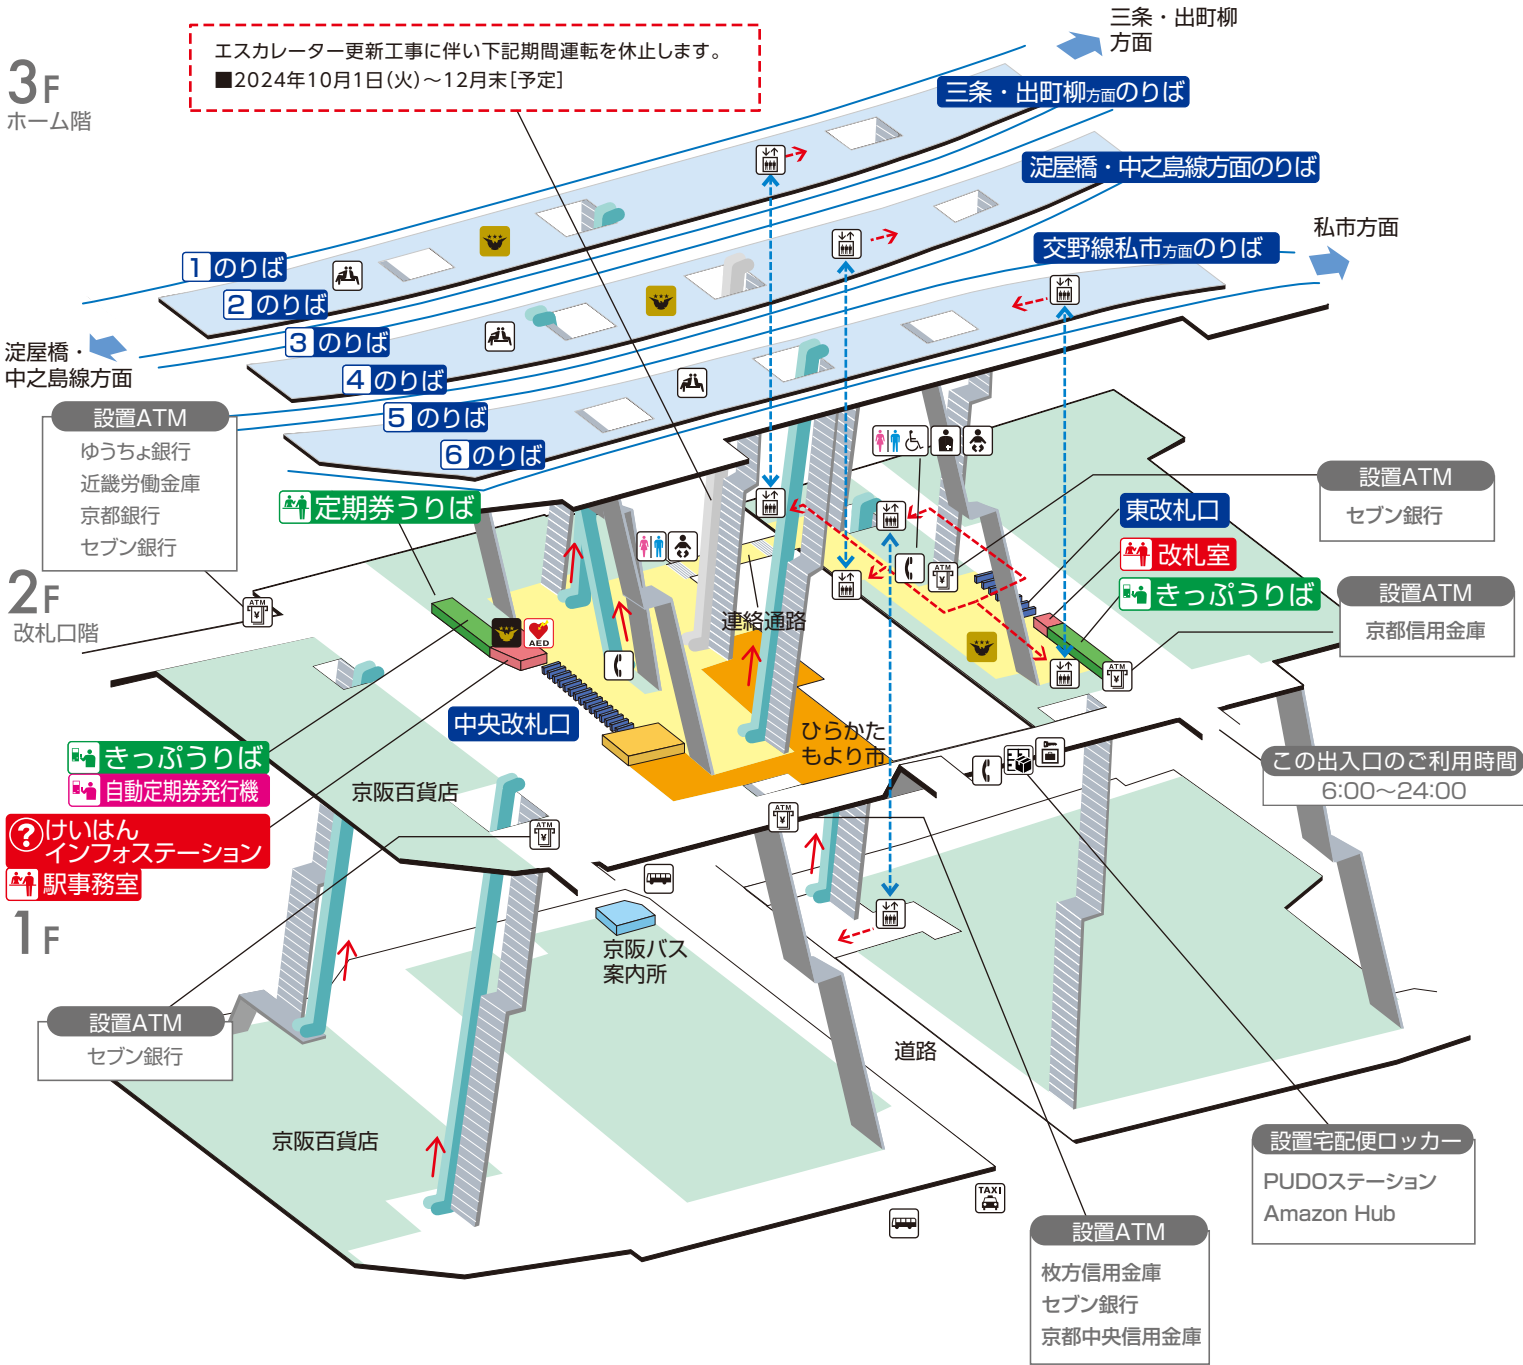

枚方市駅 / Hirakatashi

3F
ホーム階

エスカレーター更新工事に伴い下記期間運転を休止します。
■2024年10月1日(火)~12月末[予定]

この出入口のご利用時間
6:00~24:00

	階段		改札内・コンコース		通路		エレベーター経路
	エスカレーター		ホーム		施設		バリアフリー経路
	改札口		枚方 もより市		オストメイト		ATM
	エレベーター		待合室		電話		AED (自動体外式除細動器)
	トイレ		ベビーキープ・ベビーシート		コインロッカー		宅配便ロッカー
	車いす利用可能トイレ		バスのりば		プレミアムカー券／ライナー券うりば		プレミアムカー券・ライナー券キャッシュレス券売機
	タクシーのりば						