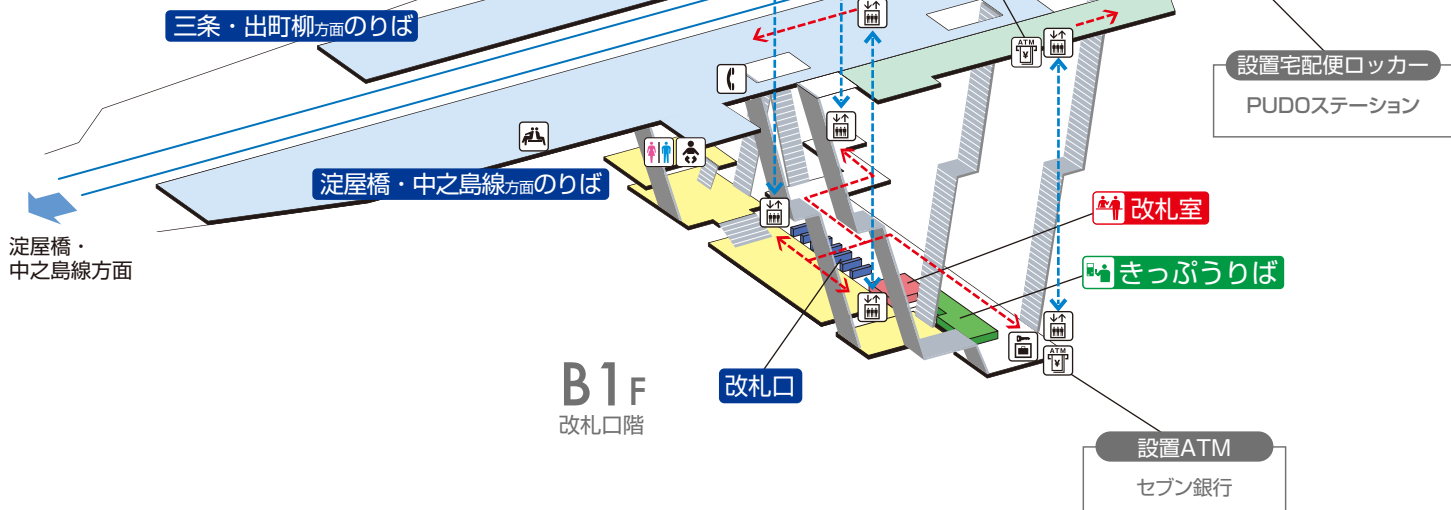

牧野駅 / Makino

1F
ホーム階

階段	改札内・コンコース	通路	エレベーター経路
改札口	ホーム	施設	バリアフリー経路
エレベーター	待合室	電話	ATM
トイレ	ベビーキープ・ベビーシート	コインロッカー	
車いす利用可能トイレ	オストメイト	宅配便ロッカー	

2023.12.20 現在