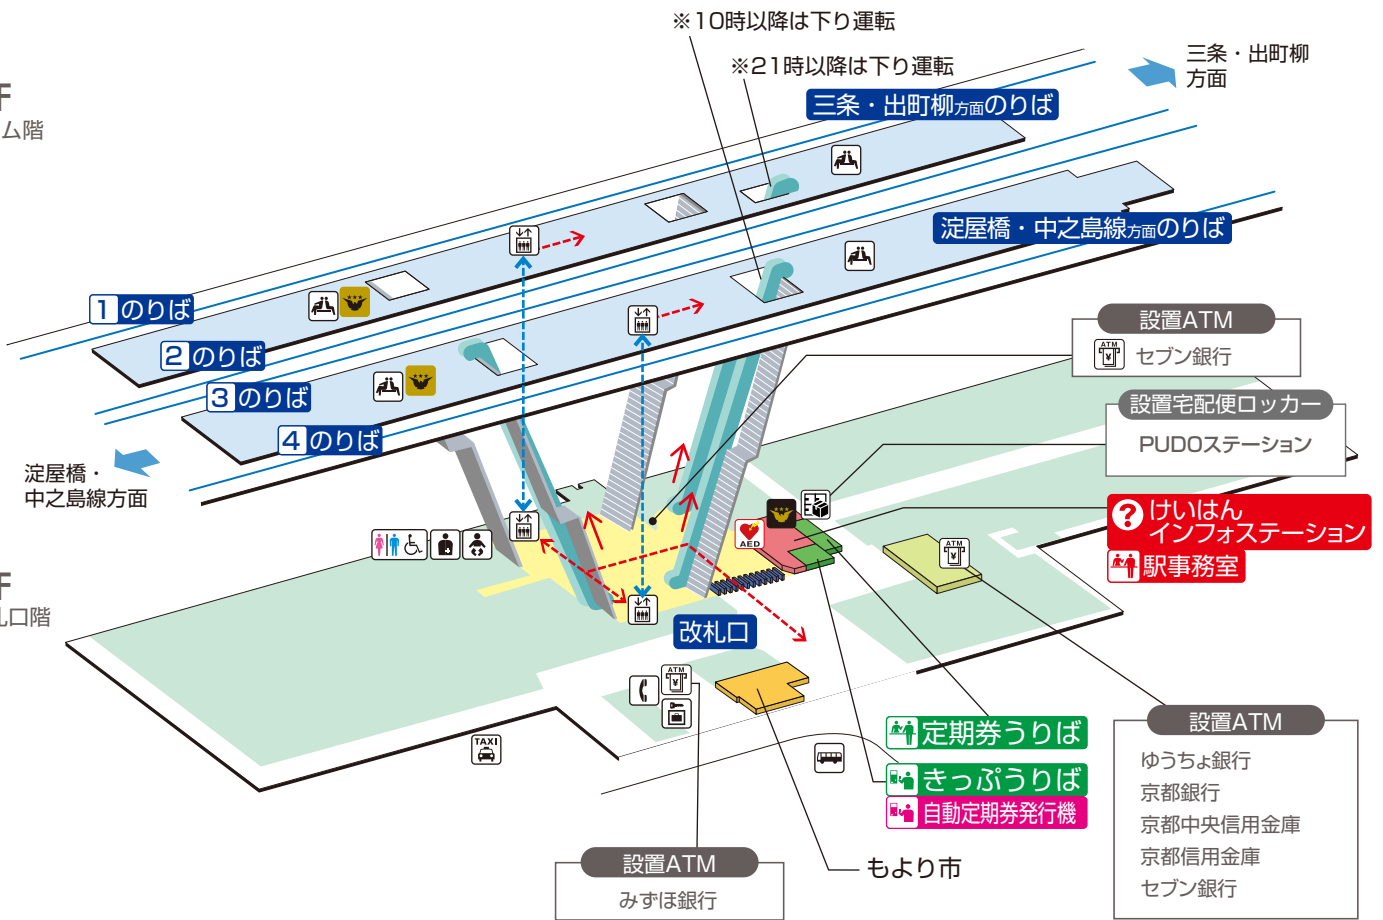

# 樟葉駅 / Kuzuha

2F  
ホーム階

1F  
改札口階

階 段	改札内・コンコース	通 路	エレベーター経路
エスカレーター	ホーム	施 設	バリアフリー経路
改札口	待合室	電 話	タクシーのりば
エレベーター	ベビーキープ・ ベビーシート	コインロッカー	バスのりば
車いす利用可能トイレ	オストメイト	宅配便ロッカー	ATM
AED (自動体外式除細動器)	プレミアムカー券/ ライナー券うりば	プレミアムカー券・ライナー券 キャッシュレス券売機	