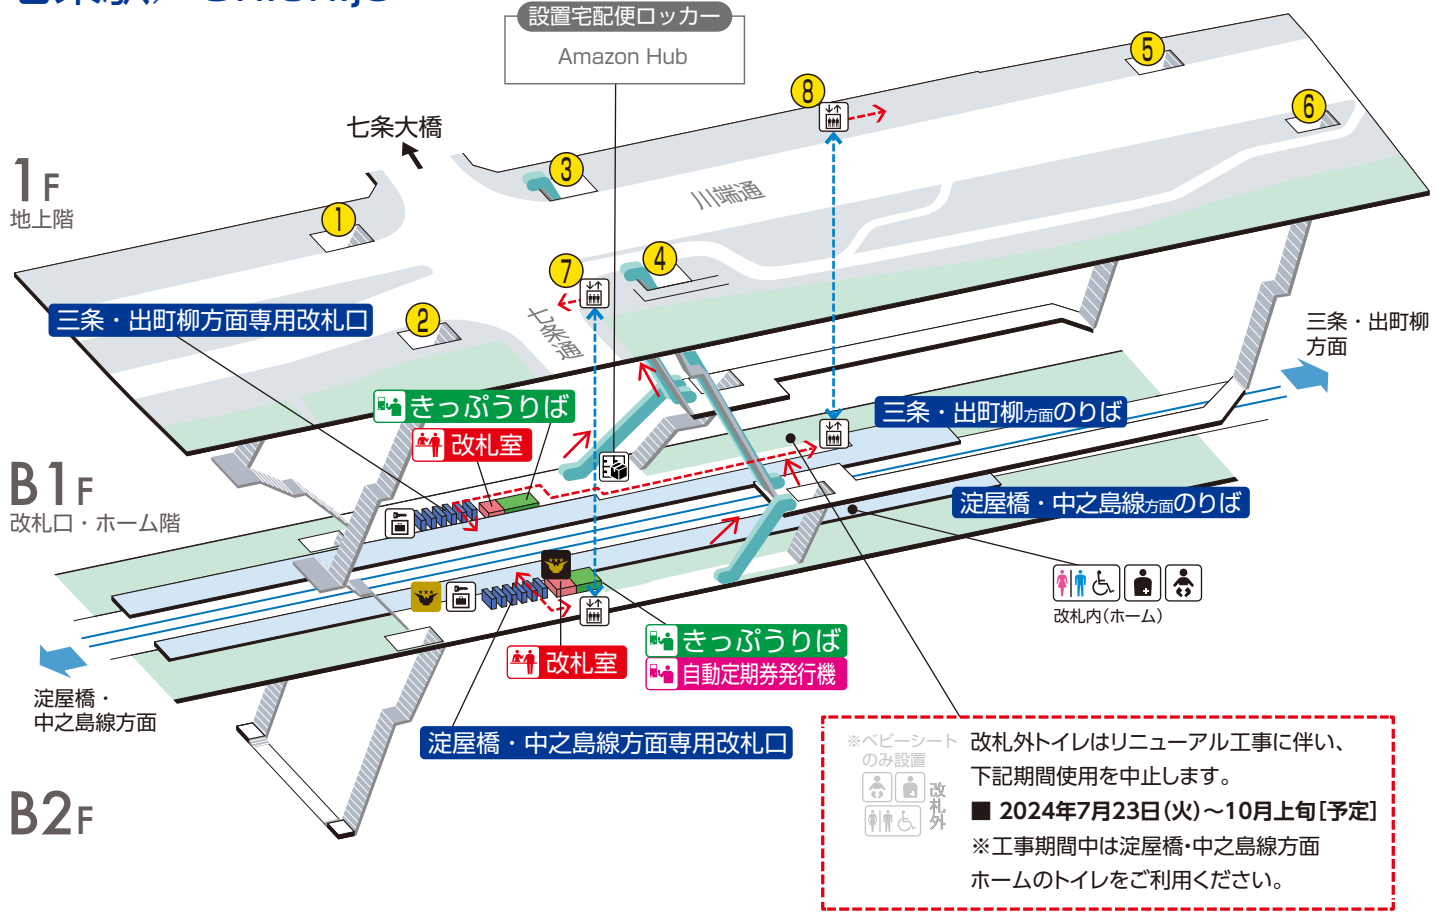

七条駅 / Shichijo

※ベビーシートのみ設置
改札外

改札外トイレはリニューアル工事に伴い、下記期間使用を中止します。
■ 2024年7月23日(火)～10月上旬[予定]
 ※工事期間中は淀屋橋・中之島線方面ホームのトイレをご利用ください。

	階 段		改札内・コンコース		通 路		エレベーター経路
	エスカレーター		ホーム		施 設		バリアフリー経路
	改札口		ベビーキープ・ベビーシート		宅配便ロッカー		出入口番号
	エレベーター		オストメイト		コインロッカー		
	車いす利用可能トイレ		プレミアムカー券／ライナー券うりば		プレミアムカー券・ライナー券 キャッシュレス券売機		

2024.7.18 現在