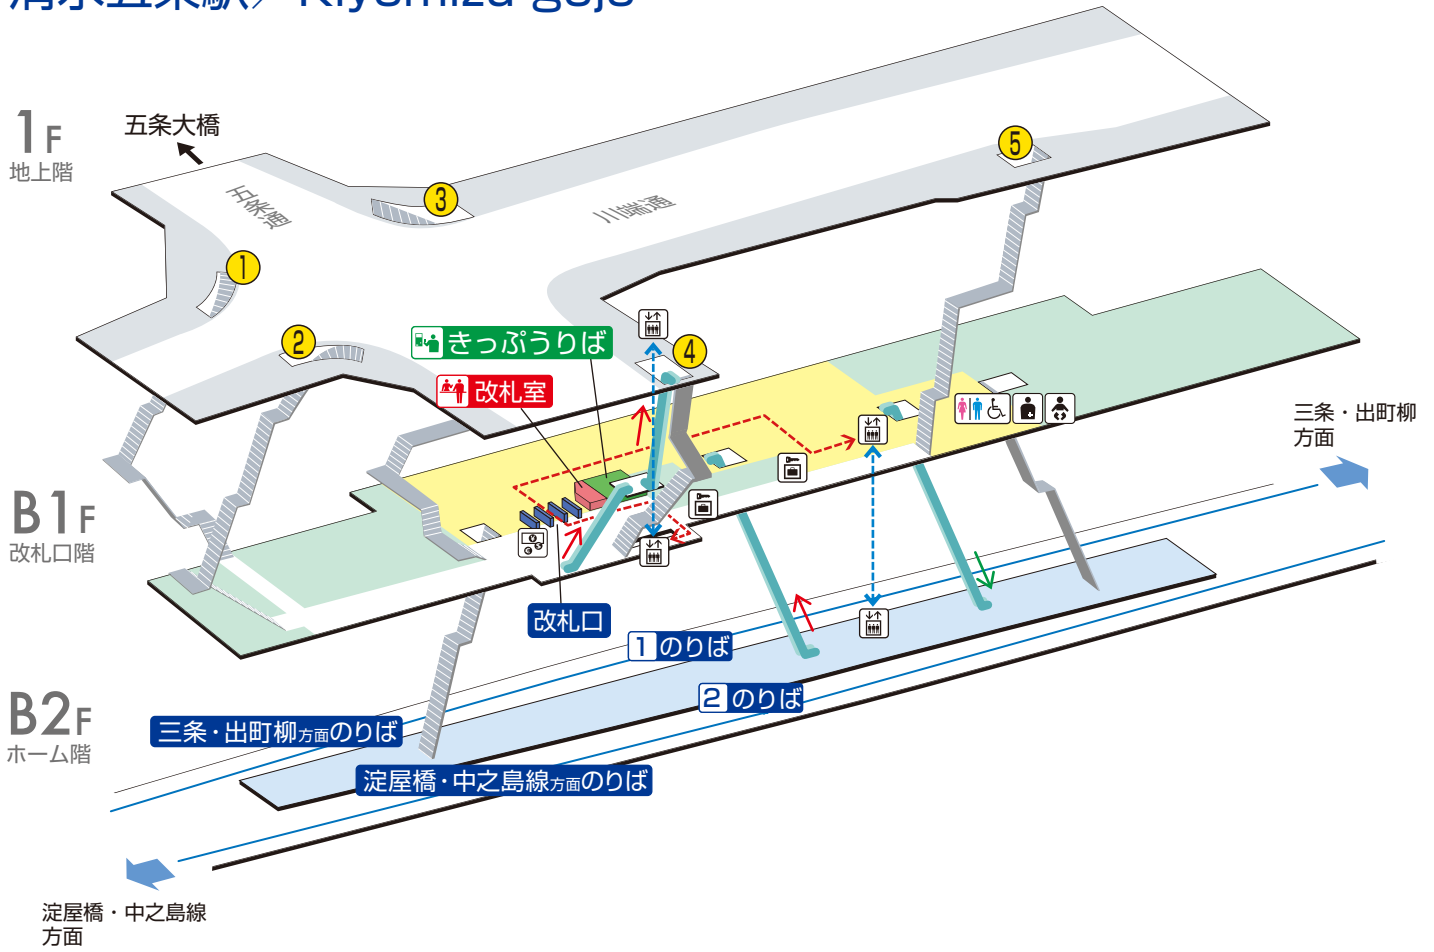

# 清水五条駅 / Kiyomizu-gojo

	階段		改札内・コンコース		通路		エレベーター経路
	エスカレーター		ホーム		施設		バリアフリー経路
	改札口		スロープ		外貨両替機		
	エレベーター		ベビーキープ・ベビーシート		コインロッカー		
	トイレ		オストメイト		出入口番号		
	車いす利用可能トイレ						

2024.1.17現在