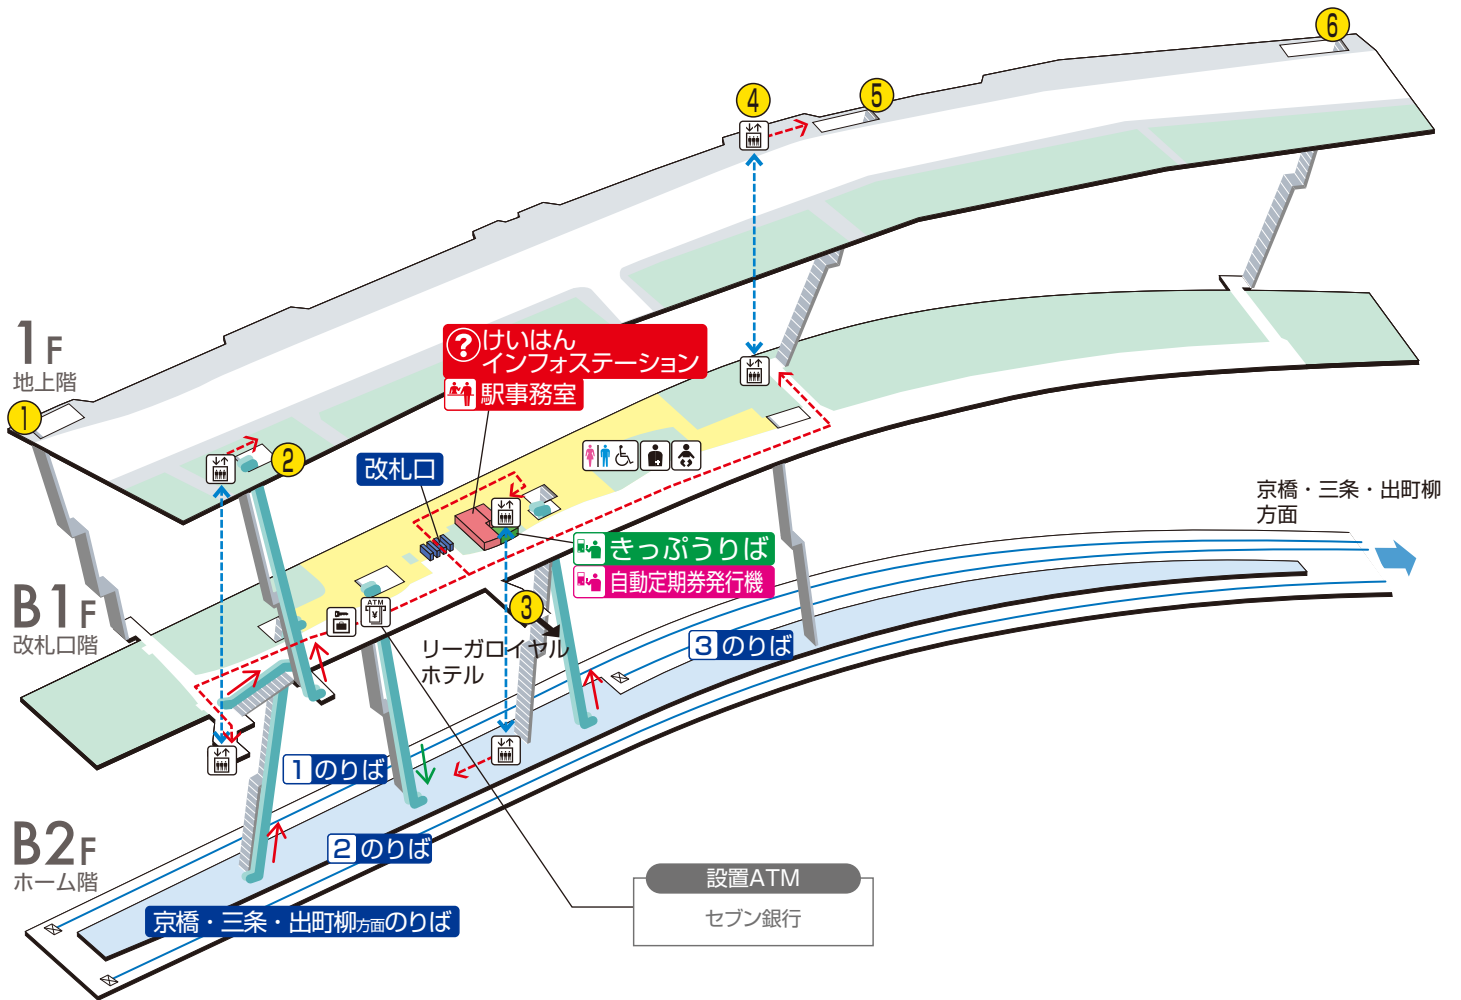

中之島駅 / Nakanoshima

	階段		改札内・コンコース		通路		エレベーター経路
	エスカレーター		ホーム		施設		バリアフリー経路
	改札口		ベビーキープ・ ベビーシート		ATM		コインロッカー
	エレベーター		オストメイト				
	車いす利用可能トイレ		出入口番号				

2024.3.12 現在