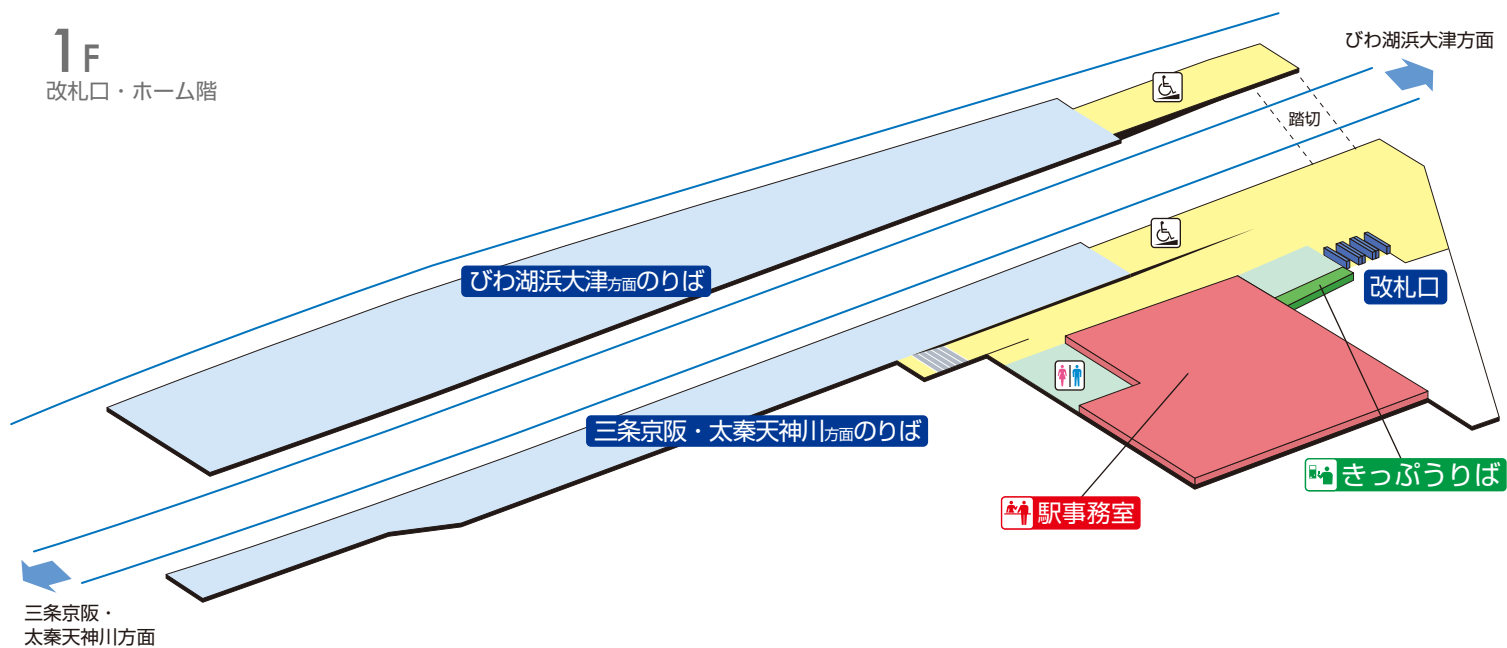

四宮駅 / Shinomiya

1F

改札口・ホーム階

	階段		改札内・コンコース		通路
	改札口		ホーム		施設
	トイレ		スロープ		

2018.3.17 現在