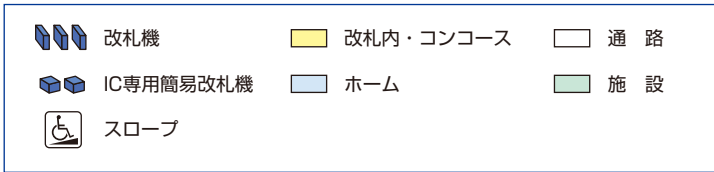

大谷駅 / Otani

1F

改札口・ホーム階

2018.3.17 現在