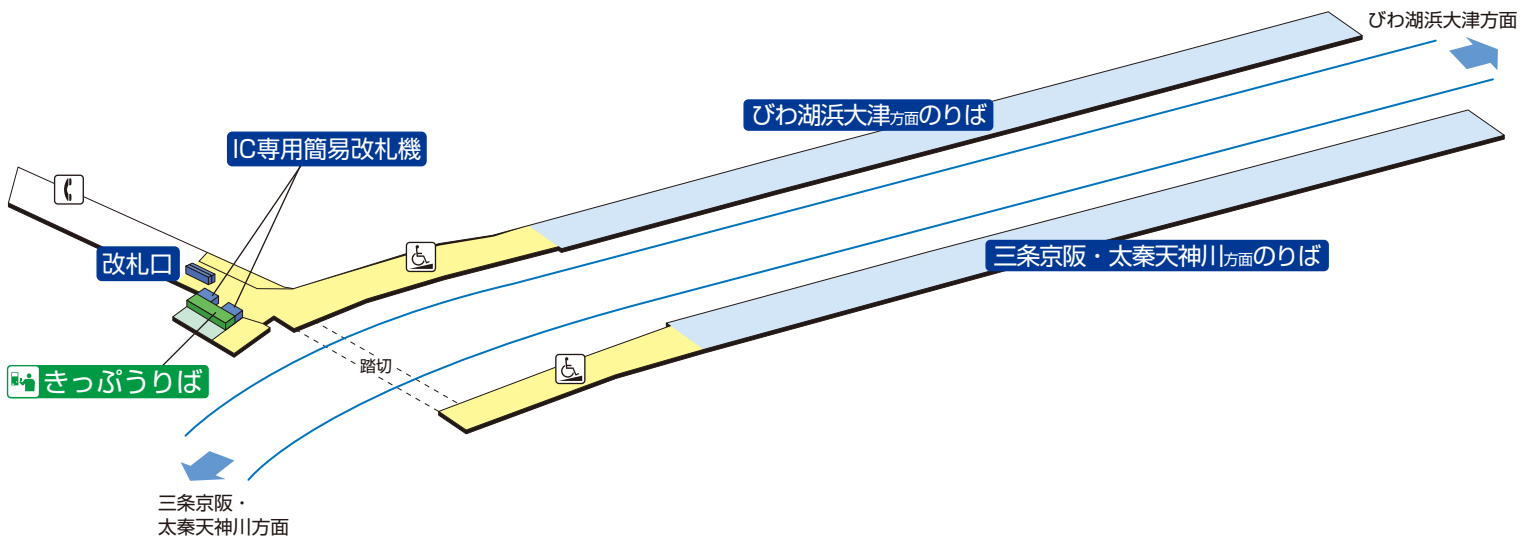

大谷駅 / Otani

1F

改札口・ホーム階

2018.3.17 現在