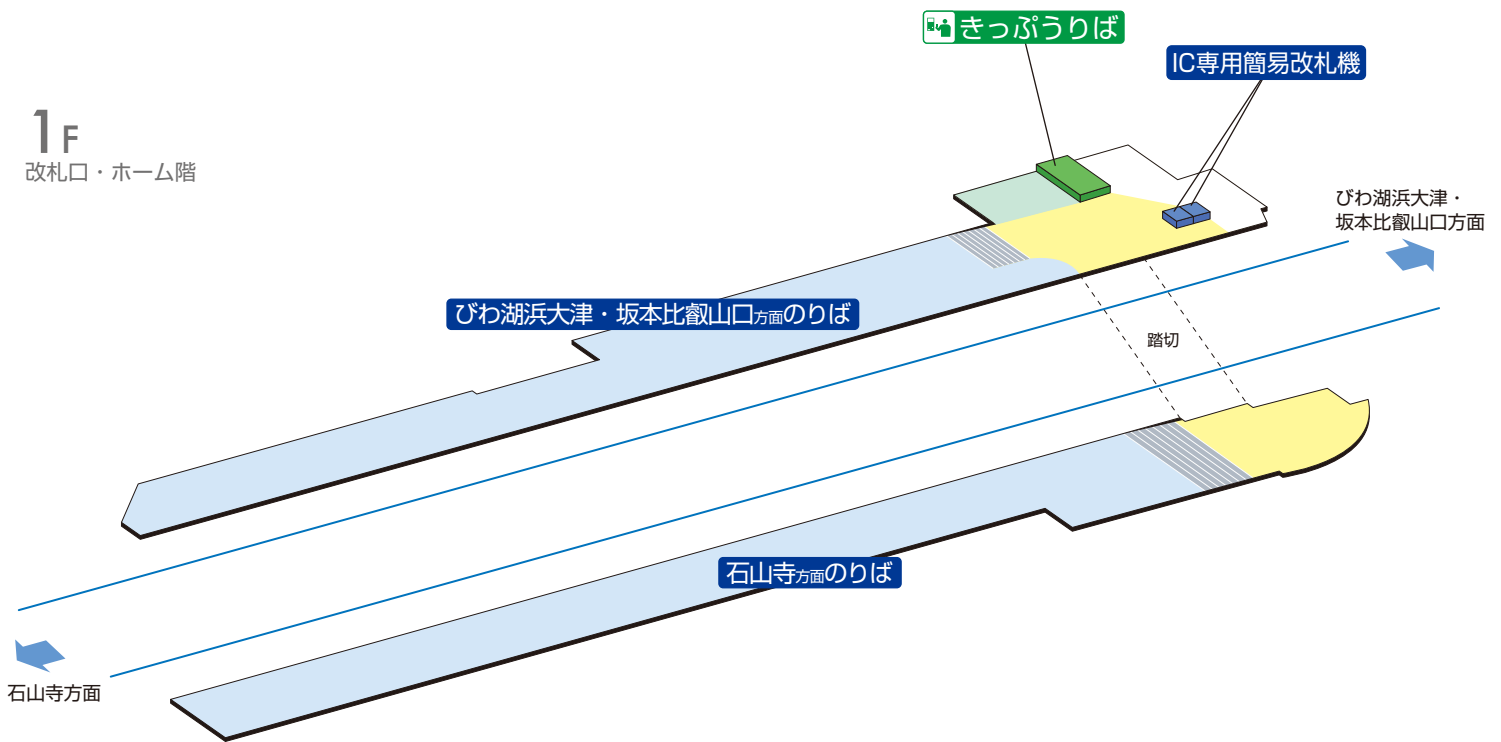

# 唐橋前駅 / Karahashi-mae

1F

改札口・ホーム階

 階段	 改札内・コンコース	 通路
 IC専用簡易改札機	 ホーム	 施設

2018.3.17 現在