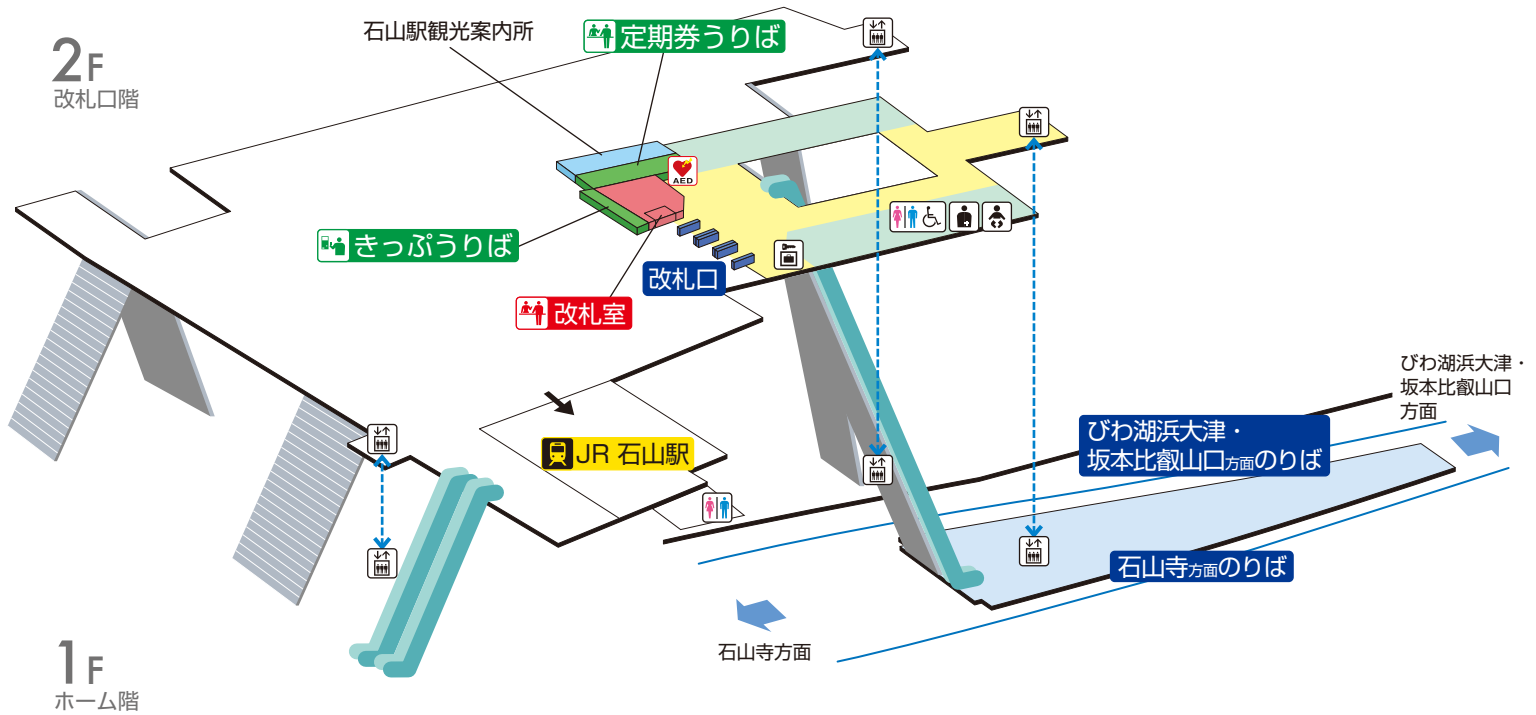

# 京阪石山駅 / Keihan-ishiya

	階 段		改札内・コンコース		通 路		エレベーター経路
	エスカレーター		ホーム		施 設		
	改札口		ベビーキープ・ ベビーシート		コインロッカー		
	エレベーター		オストメイト				
	トイレ		AED (自動体外式除細動器)				
	車いす利用可能トイレ						

2020.3.16 現在