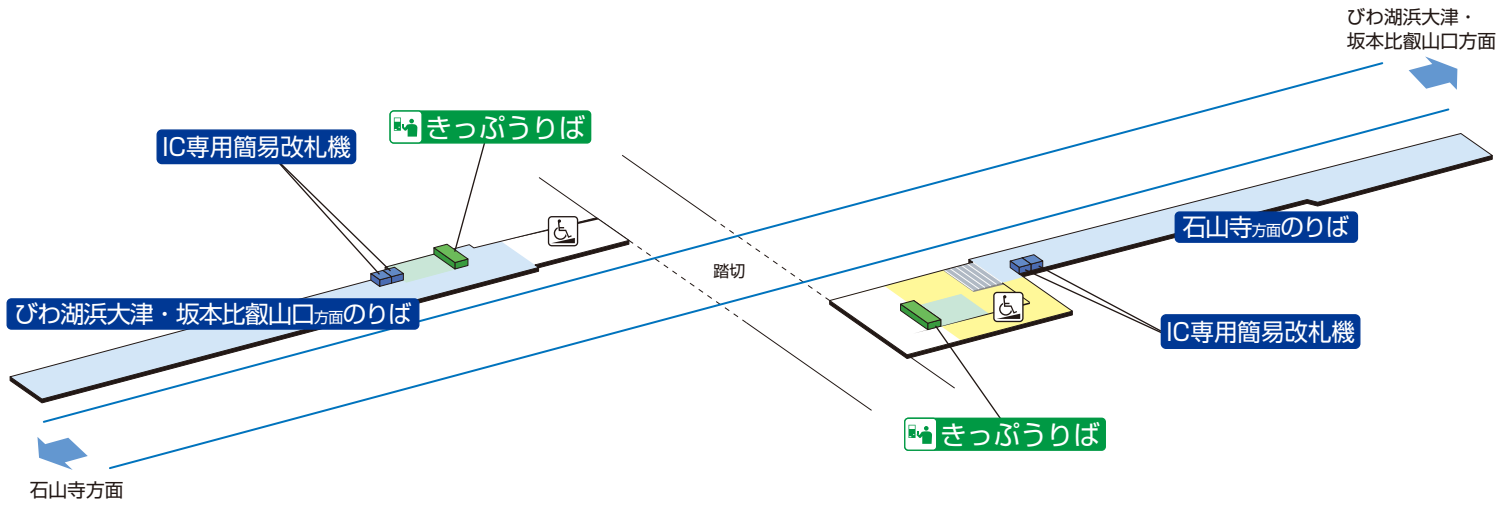

中ノ庄駅 / Nakanosho

1F

改札口・ホーム階

	階段		改札内・コンコース		通路
	IC専用簡易改札機		ホーム		施設
	スロープ				

2018.3.17 現在