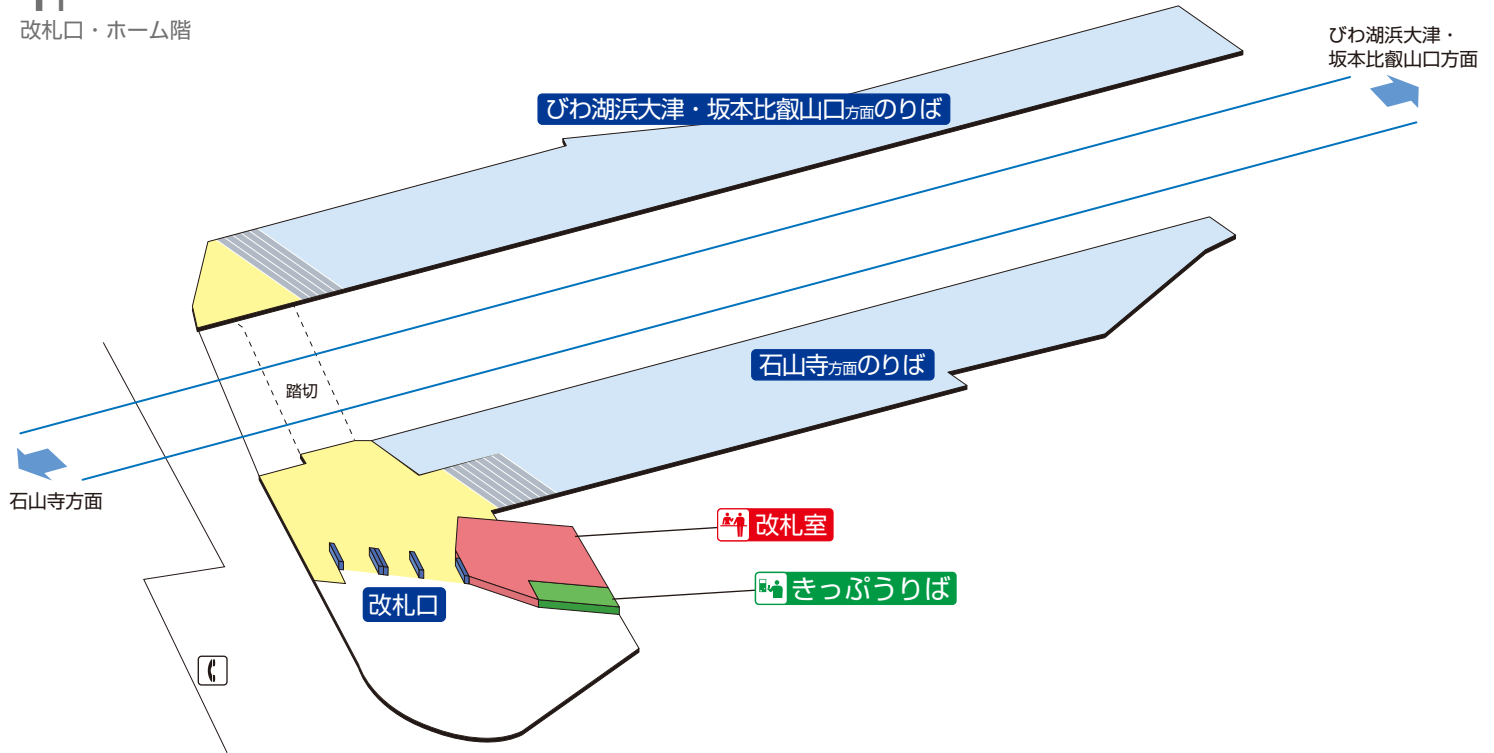

膳所本町駅 / Zeze-hommachi

1F

改札口・ホーム階

2018.3.17 現在