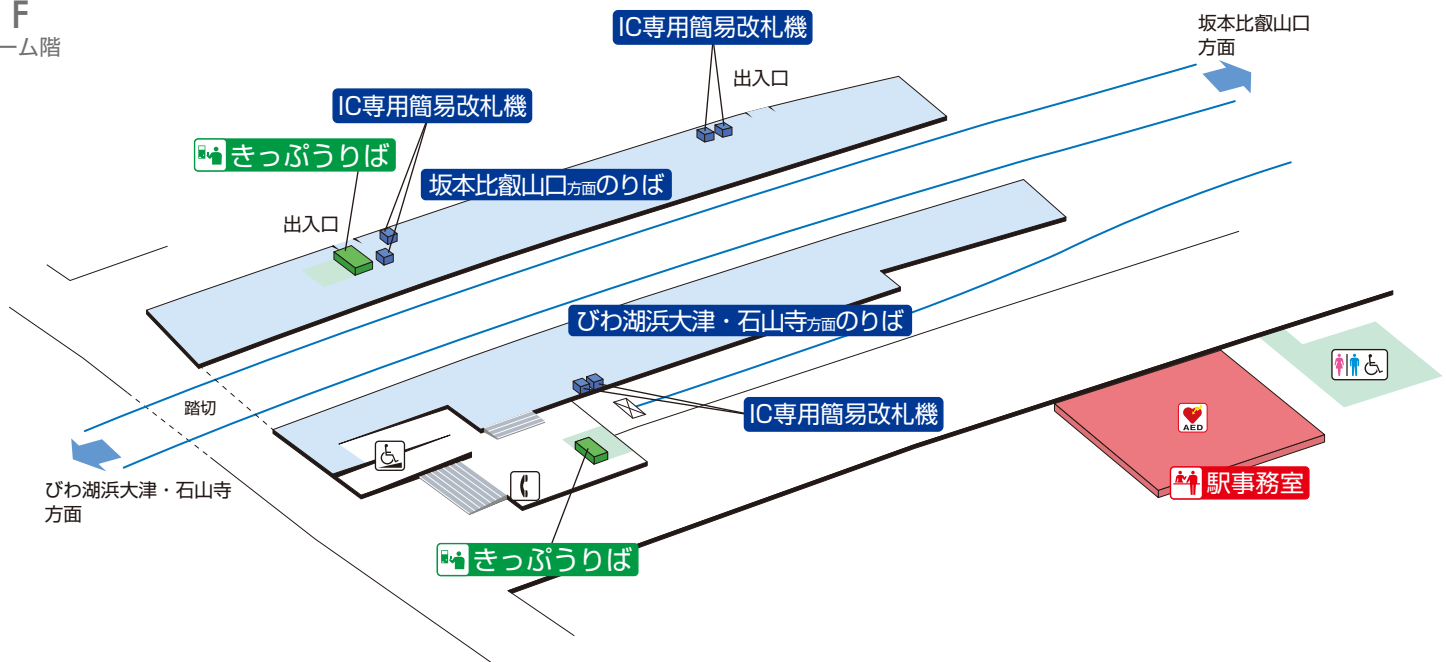

近江神宮前駅 / Omi-jingu-mae

1F
ホーム階

2018.3.17 現在