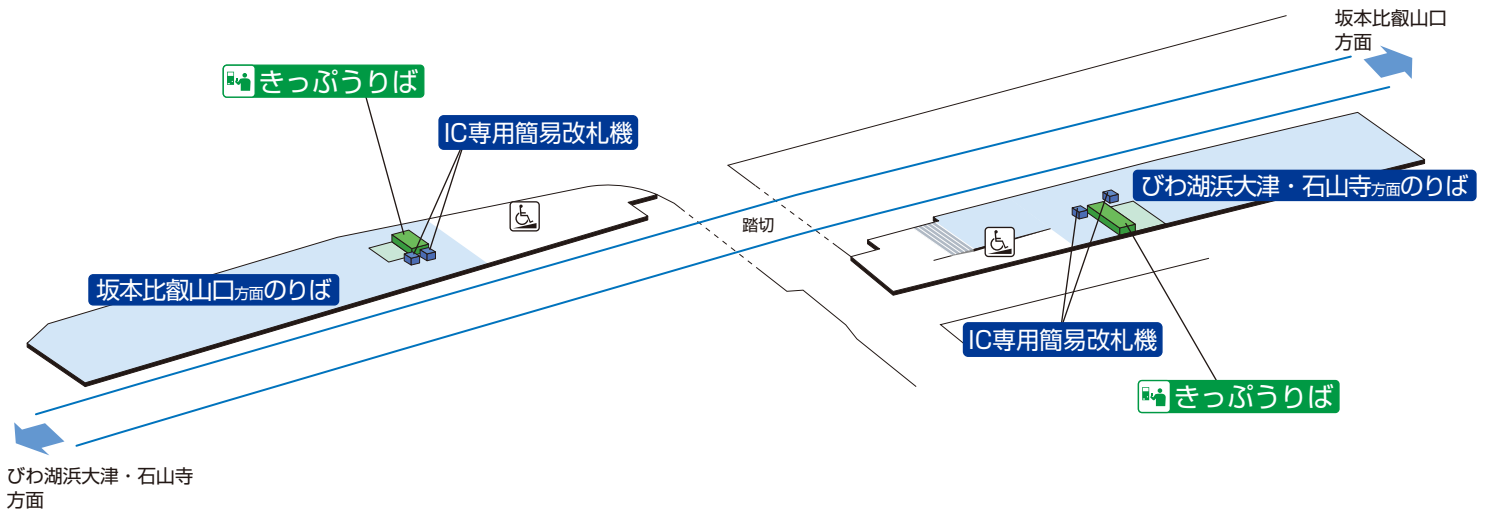

滋賀里駅 / Shigasato

1F

ホーム階

2018.3.17 現在