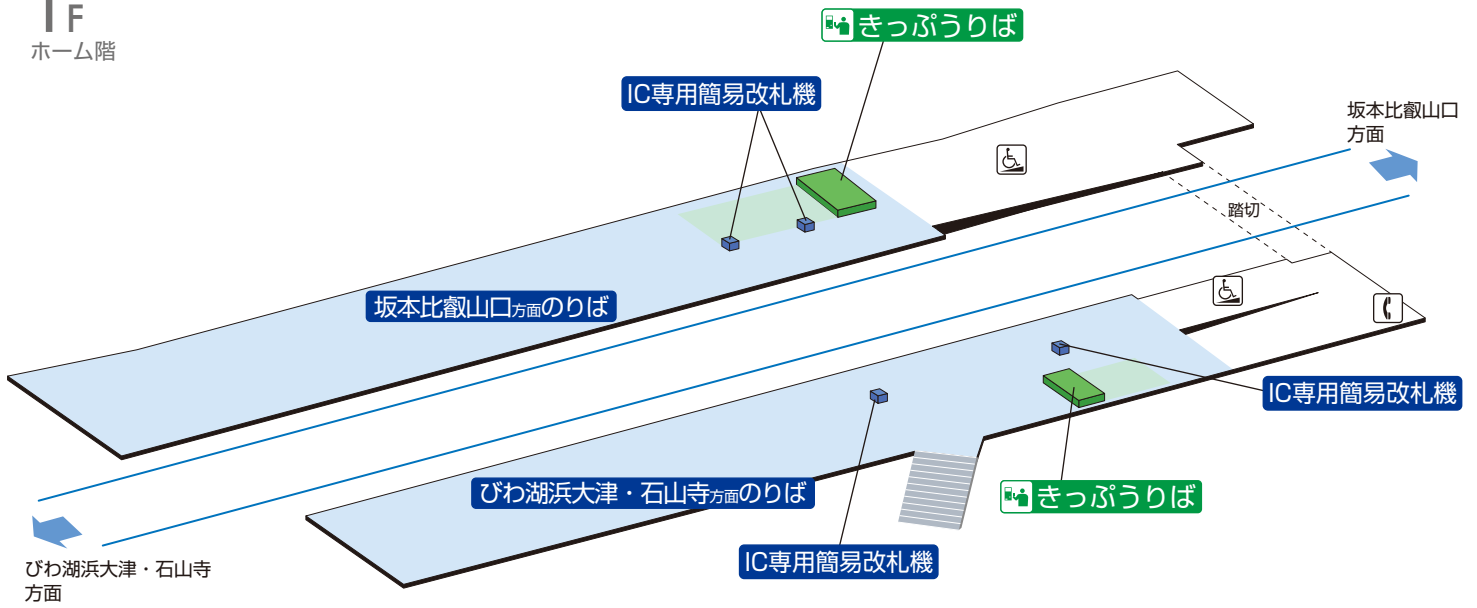

穴太駅 / Anoo

1F
ホーム階

	階段		通路		施設
	IC専用簡易改札機		ホーム		スロープ
	電話				

2018.3.17 現在