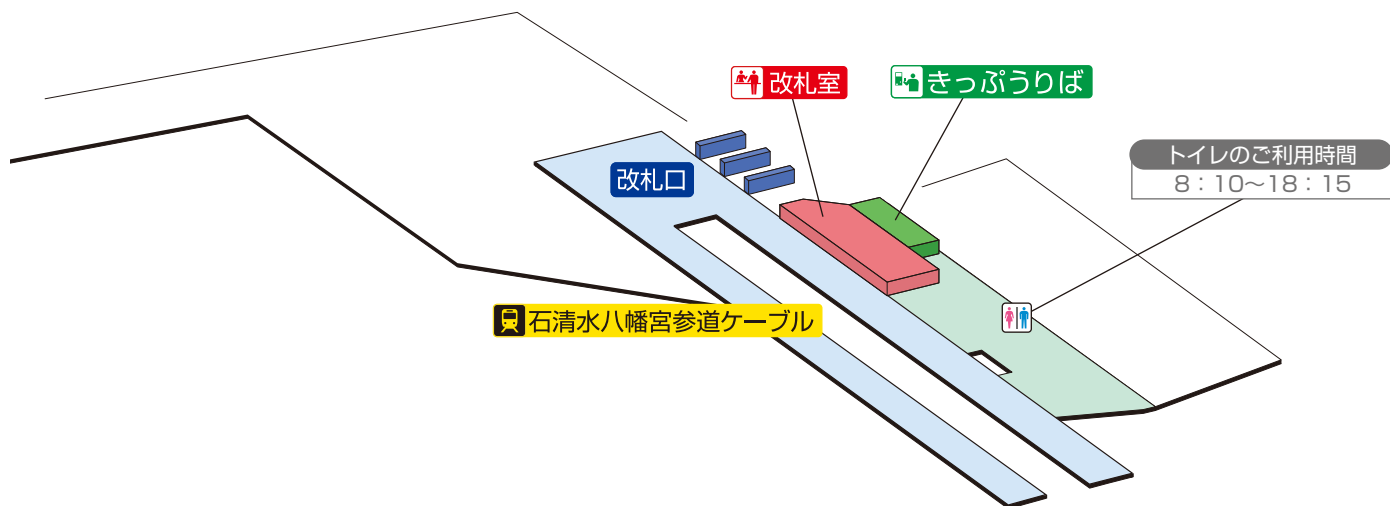

ケーブル八幡宮口駅 / Cable-hachimangu-guchi

2021.7.1 現在