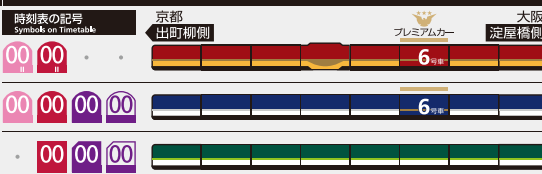

時刻表の記号
Symbol on Timetable

プレミアムカー(6号車)は、座席指定です
ご乗車には乗車券とプレミアムカー券が必要です
プレミアムカー(6号車)以外は、乗車券のみでご乗車いただけます
Premium Car(Car No.6) is seat reserved,
To board this car, you need to purchase a Premium Car
ticket in addition to a regular ticket.
全て自由席です
All seats are unreserved.