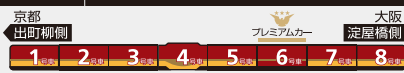

ライナーのご案内
Liner Information

樟葉駅 発	6:43	7:46	8:19	
枚方市駅 発	6:50	7:13	7:54	8:26

※上記、淀屋橋ゆきライナーは、香里園駅・寝屋川市駅に停車します

ライナーは、全車座席指定です
ご乗車には乗車券とライナー券が必要です
下記駅間は、ライナー券をお持ちでなくても
ご乗車いただけます
※ 淀屋橋ゆき：京橋～淀屋橋駅間
※ 出町柳ゆき：七条～出町柳駅間
プレミアムカーに乗車する場合、
乗車券とプレミアムカー券が必要です
(ライナー券は不要です)